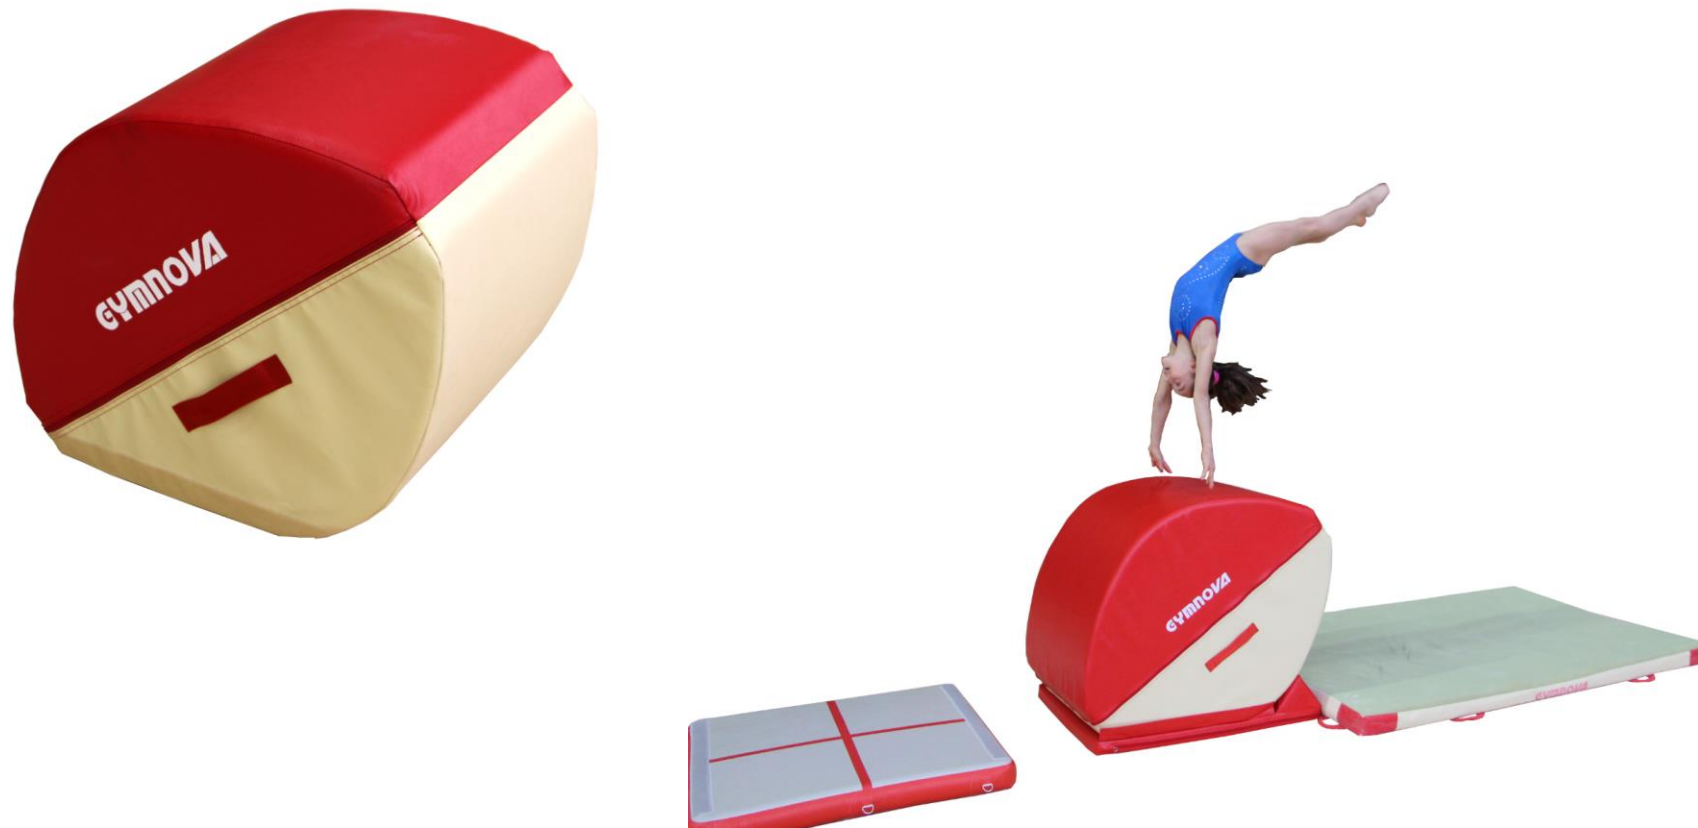

Pakke

10-12 år og para

Lenker til Gymnova:

- [Ref.0301 variohorse](#)
- [Ref.0303 Vario-plint](#)
- [Ref. 0261 Large trapez modul](#)
- [Ref. 0351 Rockin`gym](#)
- [Ref. 3665 Skum-bom](#)
- [Ref. 7011 Sikkerhetsmatte 200 x 140 x 10](#)
- [Ref.5090 Trampo-Tremp](#)
- [Ref. 7075 Foam-block](#)
- [Ref. 0471 Hjul-matte](#)
- [Ref. 0375 Rockin`roller](#)
- [Ref. 6016 Multipurpose mat](#)
- [Ref. 7023 Sikkerhetsmatte 200 x 150 x 20](#)
- [Ref: 6291 Airtrack - 1200 x 180 x 15 cm](#)

Ref.0301 Variohorse

Ref.0303 Vario-plint (trekanter perfekt til ruller frem og bak)

Ref.0261 Large trapez modul

Ref. 0351 Rockin` gym

Ref. 3665 Skum-bom

Ref.5090 Trampo-Tremp

Ref. 7075 Foam-block (2x1x0,5m)

Ref. 0471 Hjul-matte

Ref. 0375 Rockin` roller

Ref. 6016 Multipurpose mat

ADDITIONAL SAFETY MAT - SINGLE DENSITY - PVC AND JERSEY COVER - 200 x 140 x 10 cm

ADDITIONAL SAFETY MAT - SINGLE DENSITY - PVC AND JERSEY COVER - 200 x 150 x 20 cm

INFLATABLE TRACK - 1200 x 180 x 15 cm

Pakke

13-19 år, parkour

(skummoduler O´Jump)

Lenker til gymnova:

- [Ref. 940 O`jump urban gym](#)
- [Ref. 6166 Easy-Roll](#)
- [Ref.0261 Large trapez modul](#)

Ref. 940 O` jump urban gym