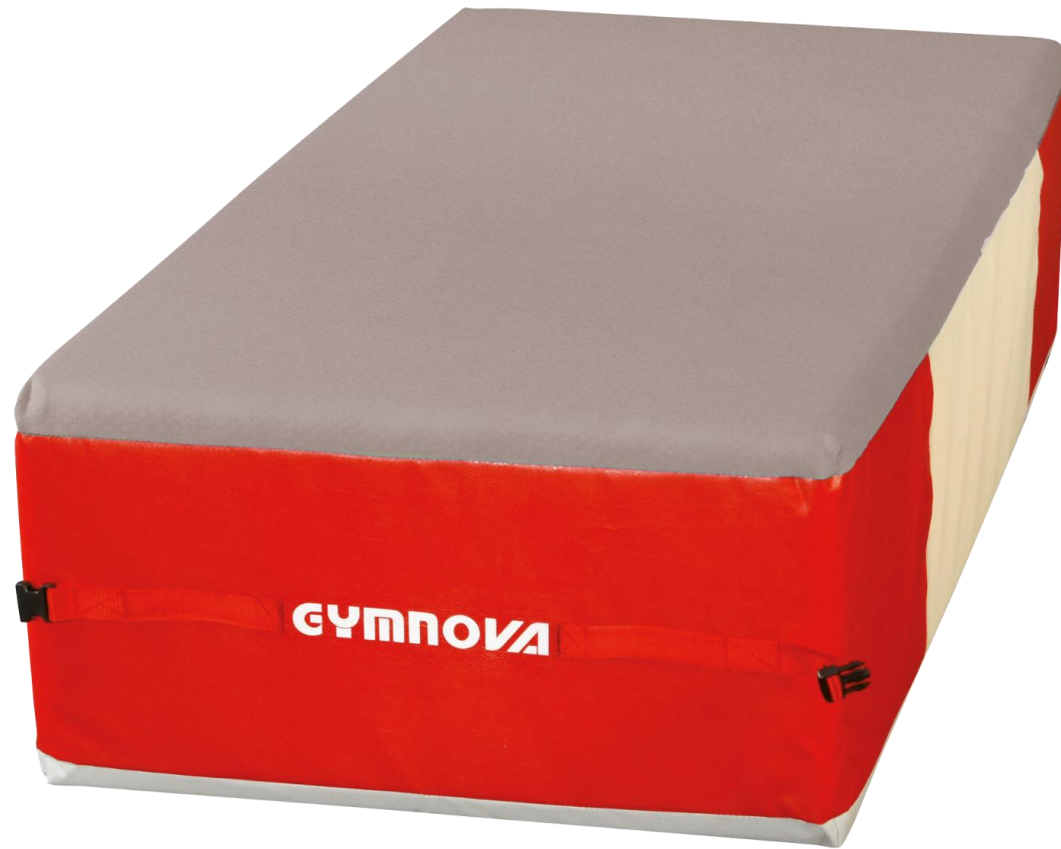

Pakke

10-12 år og para

Lenker til Gymnova:

- [Ref.0301 variohorse](#)
- [Ref.0303 Vario-plint](#)
- [Ref. 0261 Large trapez modul](#)
- [Ref. 0351 Rockin`gym](#)
- [Ref. 3665 Skum-bom](#)
- [Ref. 7011 Sikkerhetsmatte 200 x 140 x 10](#)
- [Ref.5090 Trampo-Tremp](#)
- [Ref. 7075 Foam-block](#)
- [Ref. 0471 Hjul-matte](#)
- [Ref. 0375 Rockin`roller](#)
- [Ref. 6016 Multipurpose mat](#)
- [Ref. 7023 Sikkerhetsmatte 200 x 150 x 20](#)
- [Ref: 6291 Airtrack - 1200 x 180 x 15 cm](#)

Ref.0301 Variohorse

Ref.0303 Vario-plint (trekanter perfekt til ruller frem og bak)

Ref.0261 Large trapez modul

Ref. 0351 Rockin` gym

Ref. 3665 Skum-bom

Ref.5090 Trampo-Tremp

Ref. 7075 Foam-block (2x1x0,5m)

Ref. 0471 Hjul-matte

Ref. 0375 Rockin` roller

Ref. 6016 Multipurpose mat

ADDITIONAL SAFETY MAT - SINGLE DENSITY - PVC AND JERSEY COVER - 200 x 140 x 10 cm

ADDITIONAL SAFETY MAT - SINGLE DENSITY - PVC AND JERSEY COVER - 200 x 150 x 20 cm