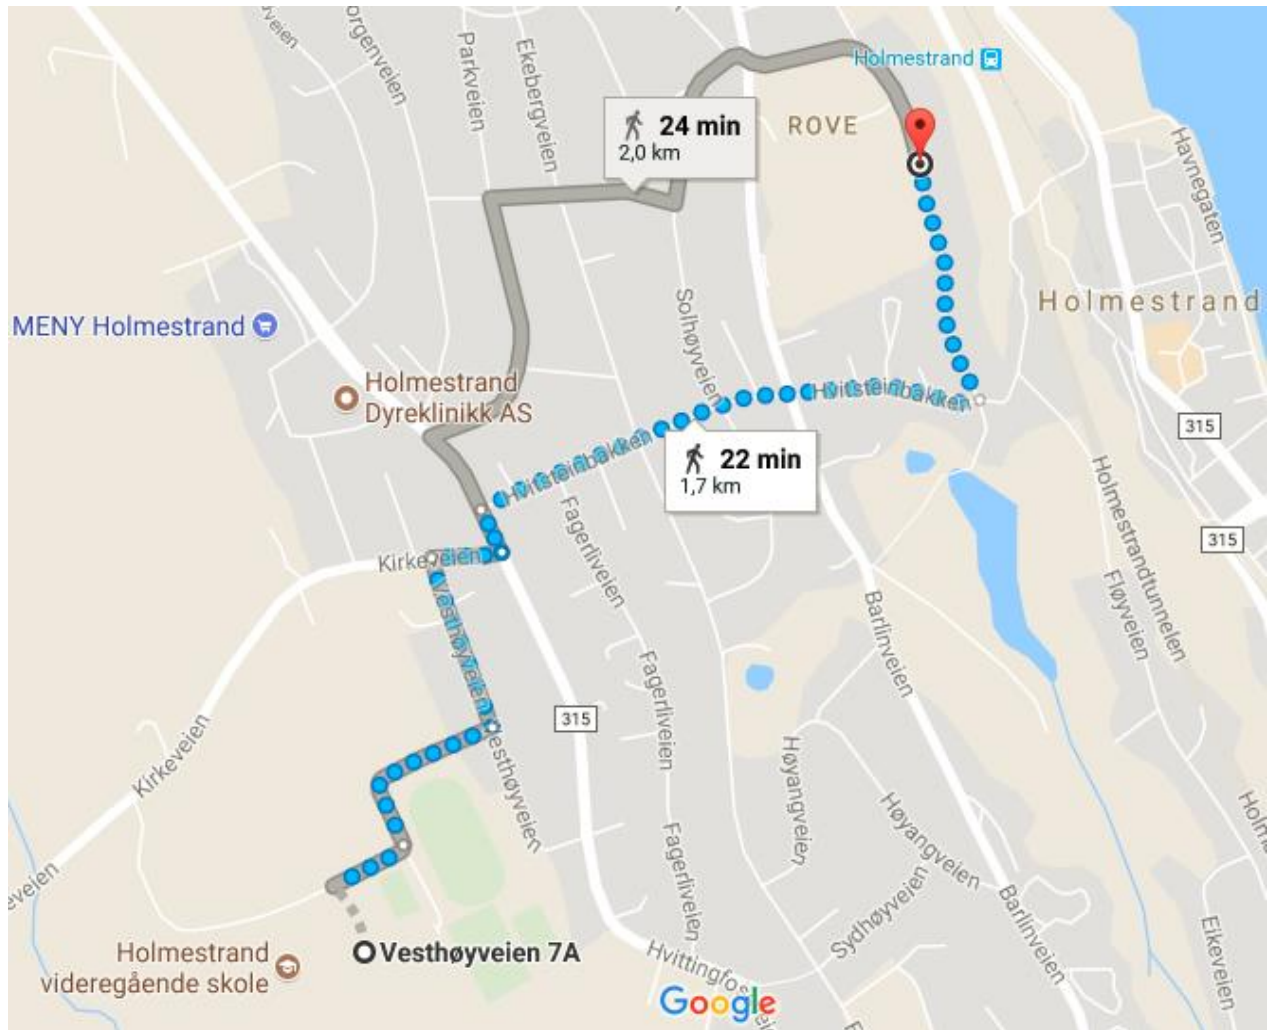

	<p>Samme tid som denne konkurransen arrangeres RAW AIR, vi har holdt av en del rom frem til 17.02.2020. Etter denne fristen så vil man måtte betale full pris på rom. Vi oppfordrer dere derfor til å være ute i god tid for å sikre dere rom.</p> <p>Hotellet tilbyr følgende rom:</p> <p>Enkeltrom 1 150 kr/natt Dobbelrom 1 180 kr/natt Trippelrom 1 280 kr/natt Firemannsrom 1 380 kr/natt</p>
Kontaktperson:	Anita Rygh, hifturn.rg.konkurransen@gmail.com eller tlf. 95 06 61 52
Veibeskrivelse til hallen:	<p>Med tog: Ta toget til Holmestrand. Fra Holmestrand Togstasjon tar man heisen opp fra stasjonen og til Rove. Herifra er det ca. 20 min gange til hallen. Se vedlagt kart, eller benytt Googlemaps.</p> <p>Vestfold Taxi tlf. 334 20 200</p> <p>Det er mulig å ta buss fra Holmestrand stasjon til Stadion, men dette tilbudet er noe begrenset. Se reisepanleggeren på www.vkt.no Fra busstopp er det ca. 5 min gange til hallen. Se vedlagt kart for veibeskrivelse.</p>
Tidsplan og øvrig info:	Skisse til tidsplan sendes ut senest fem uker før konkurransen (07.02.2020). Endelig informasjon sendes ut senest 2 uker før konkurransen (28.02.2020).
Musikk	<p>Musikkfiler skal sendes til hifturn.rg.konkurransen@gmail.com i mp3-format.</p> <p>Musikkfilene skal navngis på følgende måte: Klasse – Navn – Klubb – Redskap Eks: Senior A – Kari Normann – Stavanger – Ball</p> <p>Frist for innsending av musikkfiler er 09.02.2020. CD-plater må medbringes som back-up.</p>

Veibeskrivelse fra heisen på Rove til Høyanghallen:

Veibeskrivelse fra busstoppet Stadion til Høyanghallen: